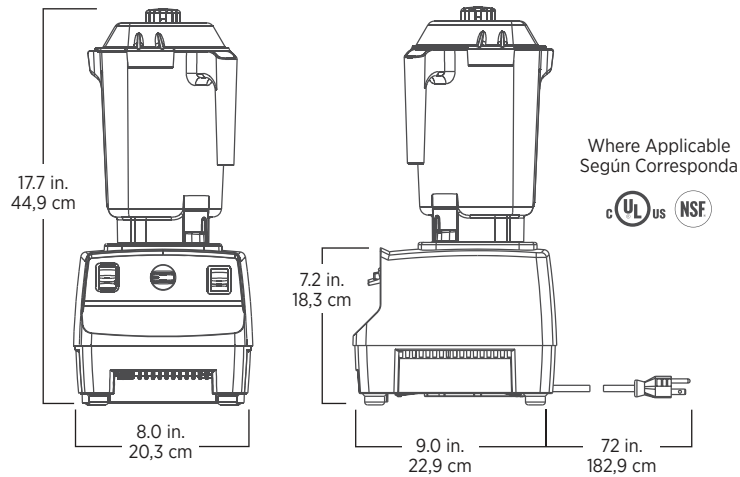

062824 and 062825

Includes Drink Machine Advance with 48 oz. high-impact, clear/stackable Advance® container, complete with Advance blade assembly and lid, and black or red base.

The Drink Machine Advance is backed by a three-year warranty on motor base parts and a one-year warranty on labor. For more complete warranty terms and conditions, please call 1.800.437.4654 or visit vitamix.com.

Incluye Drink Machine Advance con recipiente Advance® transparente y apilable de 1,4 L resistente a impactos, completo con conjunto de cuchillas Advance y tapa, y base de color negro o rojo.

La Drink Machine Advance está respaldada por una garantía de tres años en cuanto a las piezas de la base del motor y una garantía de un año en mano de obra. Para conocer los términos y condiciones más completos de la garantía, llame al 1.800.437.4654 o visite vitamix.com.

Product Specifications

Item Number	062824 Black	062825 Red
Motor	≈2.3 peak output horsepower motor	
Electrical	120 V, 50/60 Hz, 11.5 A	
Net Weight	12.2 lbs. (13.2 lbs. with box)	
Dimensions	17.7 x 8.0 x 9.0 in. (HxWxD)	

Especificaciones del producto

Número de artículo	062824 Negro	062825 Rojo
Motor	Motor de ≈2,3 caballos de potencia máxima	
Consumo eléctrico	120 V, 50/60 Hz, 11,5 A	
Peso neto	5,53 kg (5,99 kg con la caja)	
Dimensiones	44,96 x 20,32 x 22,86 cm (HxAxP)	

Contact Information / Información de Contacto

U.S.A. & Canada

Phone 800.4DRINK4 or 800.437.4654 | **Email** commercial@vitamix.com

vitamix.com/commercial

For more information, contact your local foodservice distributor.

Por más informaciones, entre en contacto con su distribuidor local de servicios alimenticios.